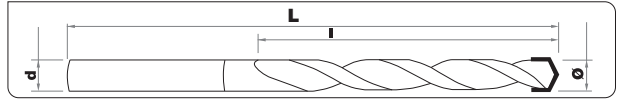

**TECHNIC | FORET BETON | QUEUE
HEXAGONALE**

Précision et résistance grâce à sa plaquette carbure. Queue hexagonale à changement rapide.

Precisie en weerstand dankzij carb plaat. Hexagonale staart met snelle vervanging.

Präzision und Widerstand dank der Karbid-Scheibe. Schnell austauschbarer 6-kant Schaft.

Béton
Beton
Beton

Parpaing
betonblokken
Binder

Brique
Baksteen
Ziegel

1090162	EAN	Ø	L	I	QTY PCB	
10901620300	3221910024741	3	80	30	1	1
10901620400	3221910024758	4	80	35	1	1
10901620500	3221910024765	5	85	40	1	1
10901620600	3221910024772	6	100	50	1	1
10901620800	3221910835941	8	120	80	1	1
10901621000	3221910835958	10	120	80	1	1