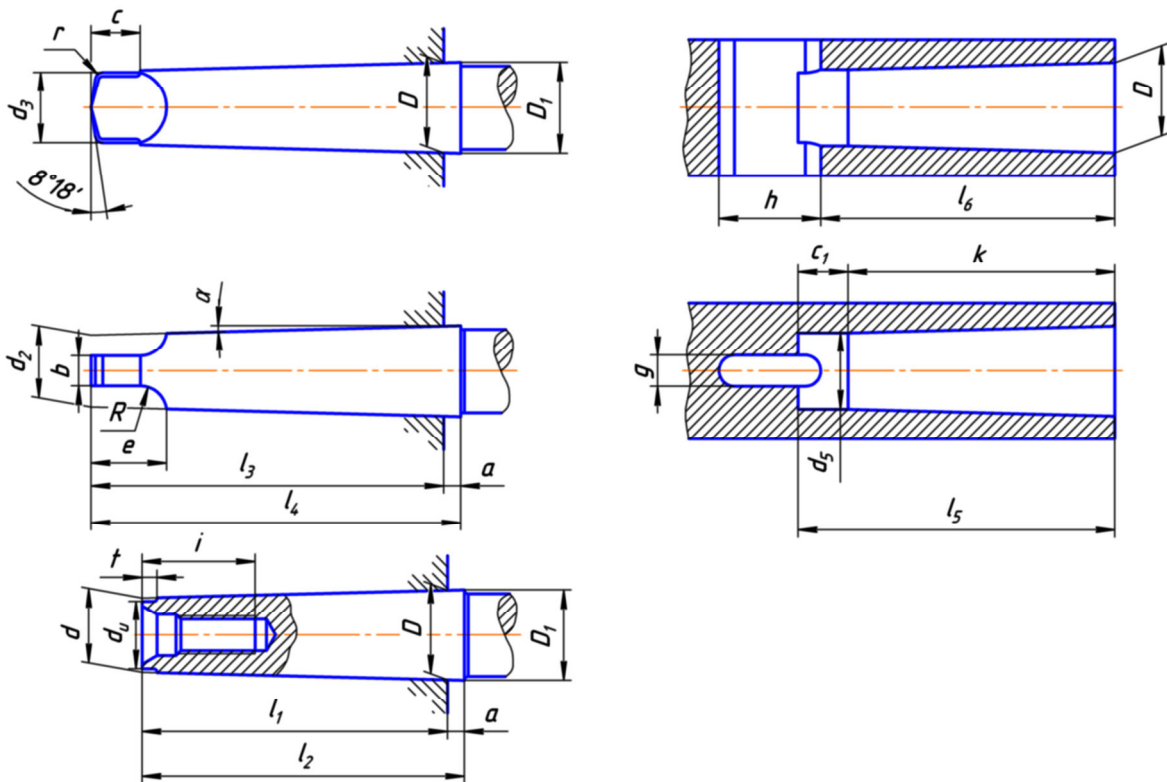

Morse kúp méretek

Morse-kúp	Kúposág	D	D ₁	d	Menet	d ₂	d _{3 max}	d _{4 max}	d ₅	l _{1 max}	l _{2 max}	l _{3 max}	l _{4 max}	l _{5 min}	l ₆
0	1:19,212	9,045	9,2	6,4	-	6,1	6	6	6,7	50	53	56,3	59,5	52	49
1	1:20,047	12,065	12,2	9,4	M6	9	8,7	9	9,7	53,5	57	62	65,5	56	52
2	1:20,020	17,780	18	14,6	M10	14	13,5	14	14,9	64	69	75	80	67	62
3	1:19,922	23,825	24,1	19,8	M12	19,1	18,5	19	20,2	80,1	86	94	99	84	78
4	1:19,254	31,267	31,6	25,9	M16	25,2	25,2	24	26,5	102,5	109	117,5	124	107	98
5	1:19,002	44,399	44,7	37,6	M20	36,5	35,7	35,7	38,2	129,5	136	149,5	156	135	125
6	1:19,180	63,348	63,8	53,9	M24	52,4	51	51	54,6	182	190	210	218	188	177