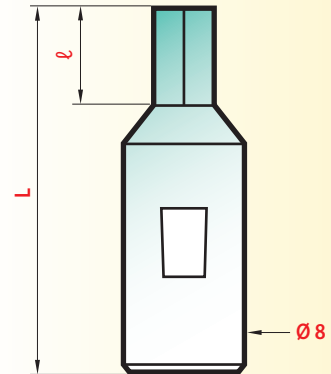

**MINI BROCHES
CARRÉES
POUR TROUS BORGNES**

**SQUARED
MINI-BROACHES
FOR BLIND HOLES**

**CUADRADO
MINI-BROCHAS
PARA AGUJEROS
CIEGOS**

**MINI BROCCHE
QUADRE
PER FORI CIECHI**

C	L	ℓ	 *	magafor 5682
1,5	32	2,3	1,53	€ 60,00
2	32	2,7	2,04	57,50
2,5	32	3,9	2,55	55,00
3	32	4,7	3,06	55,00
3,5	32	4,7	3,57	57,50
4	32	6,3	4,08	60,00
4,5	32	6,3	4,59	62,50
5	32	7,9	5,10	62,50
6	32	9,5	6,12	65,00
8	32	9,5	8,16	75,00
10	32	12,7	10,20	80,00

* 2% plus large que la cote **C** 2% larger than the **C** size
2% mayor que la cota **C** 2% in più rispetto al valore **C**

Les mini broches sont utilisables sur porte-broches
The mini broaches are used on broach-holders.
Las mini brochas se montan en porta-brochas.
Le mini brocche sono utilizzabili su porta-brocche

* 2% plus large que la cote H 2% larger than the H size
 2% mayor que la cota H 2% in più rispetto al valore H

**MINI BROCHES
 HEXAGONALES
 POUR TROUS BORGNES**

**HEXAGONAL
 MINI-BROCHES
 FOR BLIND HOLES**