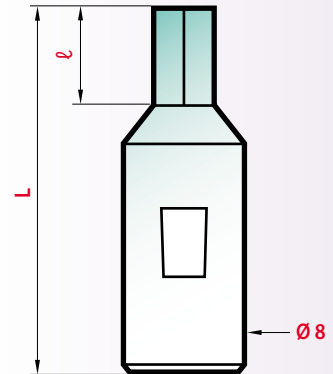

**MINI BROCHES  
CARRÉES  
POUR TROUS BORGNES**

**MINI RÄUMNADELN  
QUADRATISCH  
FÜR SACKLÖCHER**

**MINI BROCCHE  
QUADRE  
PER FORI CIECHI**

C	L	e	 *	magafor 5682
1,5	32	2,3	1,53	69,50
2	32	2,7	2,04	69,00
2,5	32	3,9	2,55	68,50
3	32	4,7	3,06	68,00
3,5	32	4,7	3,57	67,50
4	32	6,3	4,08	67,00
4,5	32	6,3	4,59	66,50
5	32	7,9	5,10	66,00
6	32	9,5	6,12	65,50
8	32	9,5	8,16	89,00
10	32	12,7	10,20	91,00

\* 2% plus large que la cote C 2% größer als das Maß C 2% in più rispetto al valore C

Les mini broches sont utilisables sur porte-broches  
Mini-Räumnadeln werden auf Räumnadelhaltern  
eingesetzt

Le mini brocche sono utilizzabili su porta-brocce

\* 2% plus large que la cote C 2% größer als das Maß C 2% in più rispetto al valore C

**MINI BROCHES  
HEXAGONALES  
POUR TROUS BORGNES**

**MINI RÄUMNADELN  
SECHSECKIG  
FÜR SACKLÖCHER**

**MINI BROCCHE  
ESAGONALI  
PER FORI CIECHI**