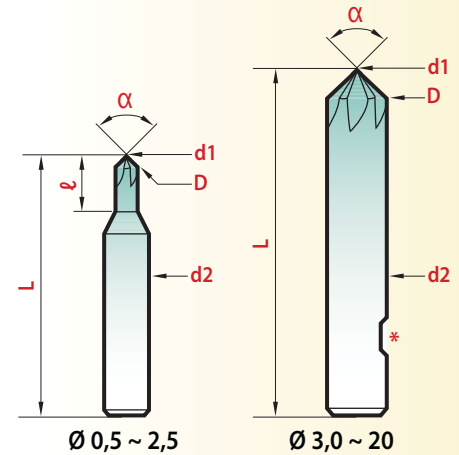

New 2017

α		60°		60°		90°		90°	
D	d1	L	ℓ	d2	z	magaforce 8436	Hard'X 8436-H	magaforce 8439	Hard'X 8439-H
z9	maxi	± 1		h6					
0,5	0,1	39	3	3	3	€ 47,50	€ 51,50	€ 37,50	€ 41,50
0,6	0,1	39	3	3	3	47,50	51,50	37,50	41,50
0,7	0,1	39	3	3	3	47,50	51,50	37,50	41,50
0,8	0,1	39	3	3	3	47,50	51,50	37,50	41,50
0,9	0,1	39	3	3	3	47,50	51,50	37,50	41,50
1	0,1	39	3	3	3	42,50	46,50	32,50	36,50
1,5	0,1	39	4,5	3	3	42,50	46,50	32,50	36,50
2	0,1	39	6,0	3	3	42,50	46,50	32,50	36,50
2,5	0,1	39	7,5	3	3	42,50	46,50	32,50	36,50
3	0,1	39	-	3	3	40,00	44,00	30,00	34,00
4	0,8	54	-	4	4	40,00	44,00	30,00	34,00
6	0,8	57	-	6*	4	40,00	44,00	35,00	39,00
8	0,8	63	-	8*	5	45,00	49,00	40,00	44,00
10	1,0	72	-	10*	6	52,50	57,50	47,50	52,50
12	1,2	83	-	12*	6	76,25	82,25	70,00	76,00
16	1,6	92	-	16*	6	99,00	107,50	92,50	101,00
20	2	104	-	20*	6	235,00	246,50	225,00	236,50

**FRAISES À ANGLER
MULTI-DENTS**

**MEHRSCHEIDEN-
ENTGRATER**

**FRESE MULTI-DENTI
PER SMUSSATURE**

* Avec méplat de serrage Mit Spannfläche Con piano di bloccaggio

Hard-X
Jusqu'à Fino a
bis 67 HRC