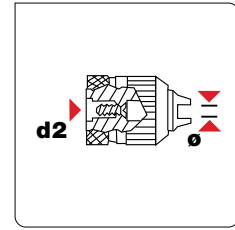

SELF-LOCKING CHUCK

Ø 1,5 > 13 mm. d2 : 1/2". Chucks with key for reversing drills.

PORTABROCAS METÁLICO CON AUTO-APRIETE

Ø 1,5 > 13 mm. d2 : 1/2". Portabrocas de autoapriete para taladros reversibles.

MANDRINO AUTO SERRANTE

XT60692000516

3128820005160

QTY	PCB
1	1

Ø 1,5 > 13 mm. d2 : 1/2". Mandrino auto serrante per trapano reversibile

SELF-LOCKING CHUCK

PORTABROCAS AUTO-APRIETE

MANDRINO AUTO SERRANTE

Keyless chucks for reversing drills and screwdrivers.