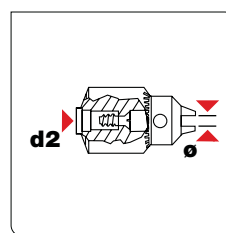

CHUCK FOR ELECTRIC SCREWDRIVER

Ø 0,5>6 mm. Electric screwdriver chuck. Changes your electric screwdriver into a drill. Fast clamping without a chuck key.

PORTABROCAS PARA ATORNILLADOR ELÉCTRICO

Ø 0,5>6 mm. Portabrocas para atornillador eléctrico. Transforma su atornillador eléctrico en taladro.

MANDRINO PER CACCIAVITE ELETTRICO

XT60692003001

3128820030018

QTY	PCB
1	3

Ø 0,5>6 mm. Mandrino per cacciavite elettrico. Trasforma il vostro cacciavite elettrico in trapano.

CHUCK WITH KEY

Chucks with key for reversing drills and screwdrivers.

PORTABROCAS CON LLAVE

Portabrocas con llave para taladros reversibles y atornilladores.

MANDRINO A CHIAVE

Mandrino a chiave per trapano reversibile e avvitatore

XT60352	EAN	Ø	d2	QTY	PCB
XT60692000018	3128820000189	1,5 > 13	3/8"	1	1
XT60692000515	3128820005153	1,5 > 10	3/8"	1	1
XT60692000542	3128820005429	1 > 10	1/2"	1	1
XT60692000543	3128820005436	1,5 > 13	1/2"	1	1

SELF-LOCKING CHUCK

Ø 1,5 > 13 mm. d2 : 1/2". Chucks with key for reversing drills.

PORTABROCAS METÁLICO CON AUTO-APRIETE

Ø 1,5 > 13 mm. d2 : 1/2". Portabrocas de autoapriete para taladros reversibles.

MANDRINO AUTO SERRANTE