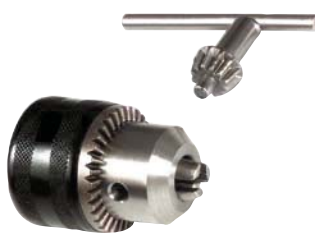

CHUCK FOR ELECTRIC SCREWDRIVER

Ø 0,5>6 mm. Electric screwdriver chuck. Changes your electric screwdriver into a drill. Fast clamping without a chuck key.

PORTABROCAS PARA ATORNILLADOR ELÉCTRICO

Ø 0,5>6 mm. Portabrocas para atornillador eléctrico. Transforma su atornillador eléctrico en taladro.

MANDRINO PER CACCIAVITE ELETTRICO

XT60692003001

3128820030018

QTY	PCB
1	3

Ø 0,5>6 mm. Mandrino per cacciavite elettrico. Trasforma il vostro cacciavite elettrico in trapano.

CHUCK WITH KEY

Chucks with key for reversing drills and screwdrivers.

PORTABROCAS CON LLAVE

Portabrocas con llave para taladros reversibles y atornilladores.

MANDRINO A CHIAVE

Mandrino a chiave per trapano reversibile e avvitatore

XT60352	EAN	Ø	d2	QTY	PCB
XT60692000018	3128820000189	1,5 > 13	3/8"	1	1
XT60692000515	3128820005153	1,5 > 10	3/8"	1	1
XT60692000542	3128820005429	1 > 10	1/2"	1	1
XT60692000543	3128820005436	1,5 > 13	1/2"	1	1

SELF-LOCKING CHUCK

Ø 1,5 > 13 mm. d2 : 1/2". Chucks with key for reversing drills.

PORTABROCAS METÁLICO CON AUTO-APRIETE

Ø 1,5 > 13 mm. d2 : 1/2". Portabrocas de autoapriete para taladros reversibles.

MANDRINO AUTO SERRANTE