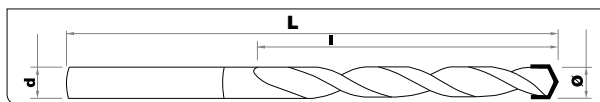

Brick
ladrillo
Mattone

1090162	EAN	Ø	L	I	QTY PCB	
10901620300	3221910024741	3	80	30	1	1
10901620400	3221910024758	4	80	35	1	1
10901620500	3221910024765	5	85	40	1	1
10901620600	3221910024772	6	100	50	1	1
10901620700	3221910835934	7	100	50	1	1
10901620800	3221910835941	8	120	80	1	1
10901621000	3221910835958	10	120	80	1	1
10901621100	3221910835965	11	150	90	1	1
10901621200	3221910835972	12	150	90	1	1

**STANDARD MASONRY DRILL BIT |
ROUND SHANK | LIGHT USAGE**

**BROCA HORMIGÓN STANDARD |
MANGO CILÍNDRICO | USO OCA-
SIONAL**

**PUNTA CEMENTO STANDARD |
CODOLO CILINDRICO | USO OCCA-
SIONALE**

Standard Masonry drill bit. For light occasional use.