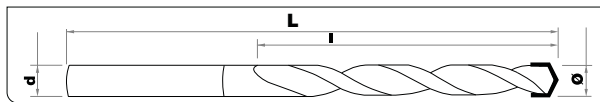

**PROFESSIONAL MASONRY BIT |
HEX SHANK | LIGHT USAGE**

**BROCA HORMIGÓN PRO / MANGO
HEXAGONAL / USO OCASIONAL**

**PUNTA CEMENTO PRO | CODOLO
ESAGONALE | USO OCCASIONALE**

Brazed Carbide Tip for accurate holes and increased durability. Quick change Hex shank

Precisión y resistencia gracias a su placa de metal duro. Mango hexagonal de cambio rápido.

Precisione e resistenza grazie al suo inserto in carburo. Codolo esagonale attacco rapido.

Breeze block
Bloque hormigón
Blocco di pietra