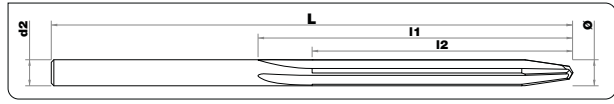

**DAGGER Z4 | SOLID CARBIDE DAGGER REAMER DRILL | Z4.**

**DAGGER Z4 | BROCA ESCARIADORA | Z4.**

**DAGGER Z4 | PUNTA ALESATORE A LANCIA Z4.**

Designed for Carbon, Carbon/Alu. For thickness < 5mm.

Diseñado para Carbon, Carbon/Alu. Para espesor < 5mm.