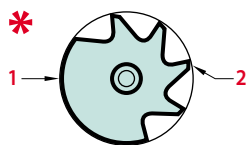

# Paris type Tipo Paris 巴黎型

NFE 74112

D k7	L	ℓ	magafor 675	
2,0 - 2,5	65	35	€	•
3,0	85	50		•
3,5	95	56		•
4,0	100	60		•
4,5	106	63		•
5,0	112	67		•
5,5 - 6,0	118	71		•
6,5	125	75		•
7,0 - 7,5	132	80		•
8,0 - 8,5	140	85		•
9,0 - 9,5	150	90		•
10,0 - 10,5	160	95		•
11,0 - 11,5	170	100		•
12,0	180	106		•
12,5 - 13,0	180	106		•
13,5 - 14,0	190	112		•
14,5 - 15,0	190	112		•
15,5 - 16,0	200	118		•
16,5 - 17,0	200	118		•
17,5 - 18,0	212	125		•
18,5 - 19,0	212	125		•
19,5 - 20,0	224	132		•
20,5 - 21,0	224	132		•
21,5 - 22,0	236	140		•
22,5 - 23 - 23,5	236	140		•
24 - 24,5 - 25	250	150		•
25,5 - 26,0	250	150		•
27 - 28	265	160		•
29 - 30	265	160		•
32	280	170		•
35	300	180		•
40	315	190		•
45	335	200		•

Larger sizes: please enquire  
Diámetros superiores: consultar  
更大的尺寸: 請諮詢

- 1 - Fulcrum face    Cara apoyo    面對支點  
2 - Straight flutes    Diente recto    直身槽