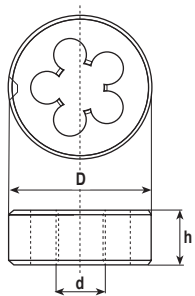

Codice Articolo

FN

	NEUTRO
Tol	
Mat	HSS

da	mm	P	d x p	D	h	N
12.4	12.50	20	PG 7	38	10	66,91
15.1	15.20	18	PG 9	38	10	66,91
18.1	18.60	18	PG 11	45	14	83,34
20.3	20.40	18	PG 13.5	45	14	83,34
22.4	22.50	18	PG 16	55	16	112,23
28.2	28.30	16	PG 21	65	18	160,45
36.9	37	16	PG 29	75	18	
46.9	47	16	PG 36	90	22	340,43
53.9	54	16	PG 42	90	22	387,37
59.20	59.30	16	PG 48	105	22	446,07