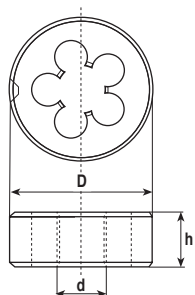

Codice Articolo

FN

	NEUTRO
Tol	2A
Mat	HSS

da	mm	d x p	D	h
9.95	10.10	1/8 - 27	38	10
13.2	13.40	1/4 - 18	38	14
16.6	16.84	3/8 - 18	38	14
20.75	20.95	1/2 - 14	45	14
26.10	24.5	3/4 - 14	55	16
32.65	32.89	1' - 11.5	65	18